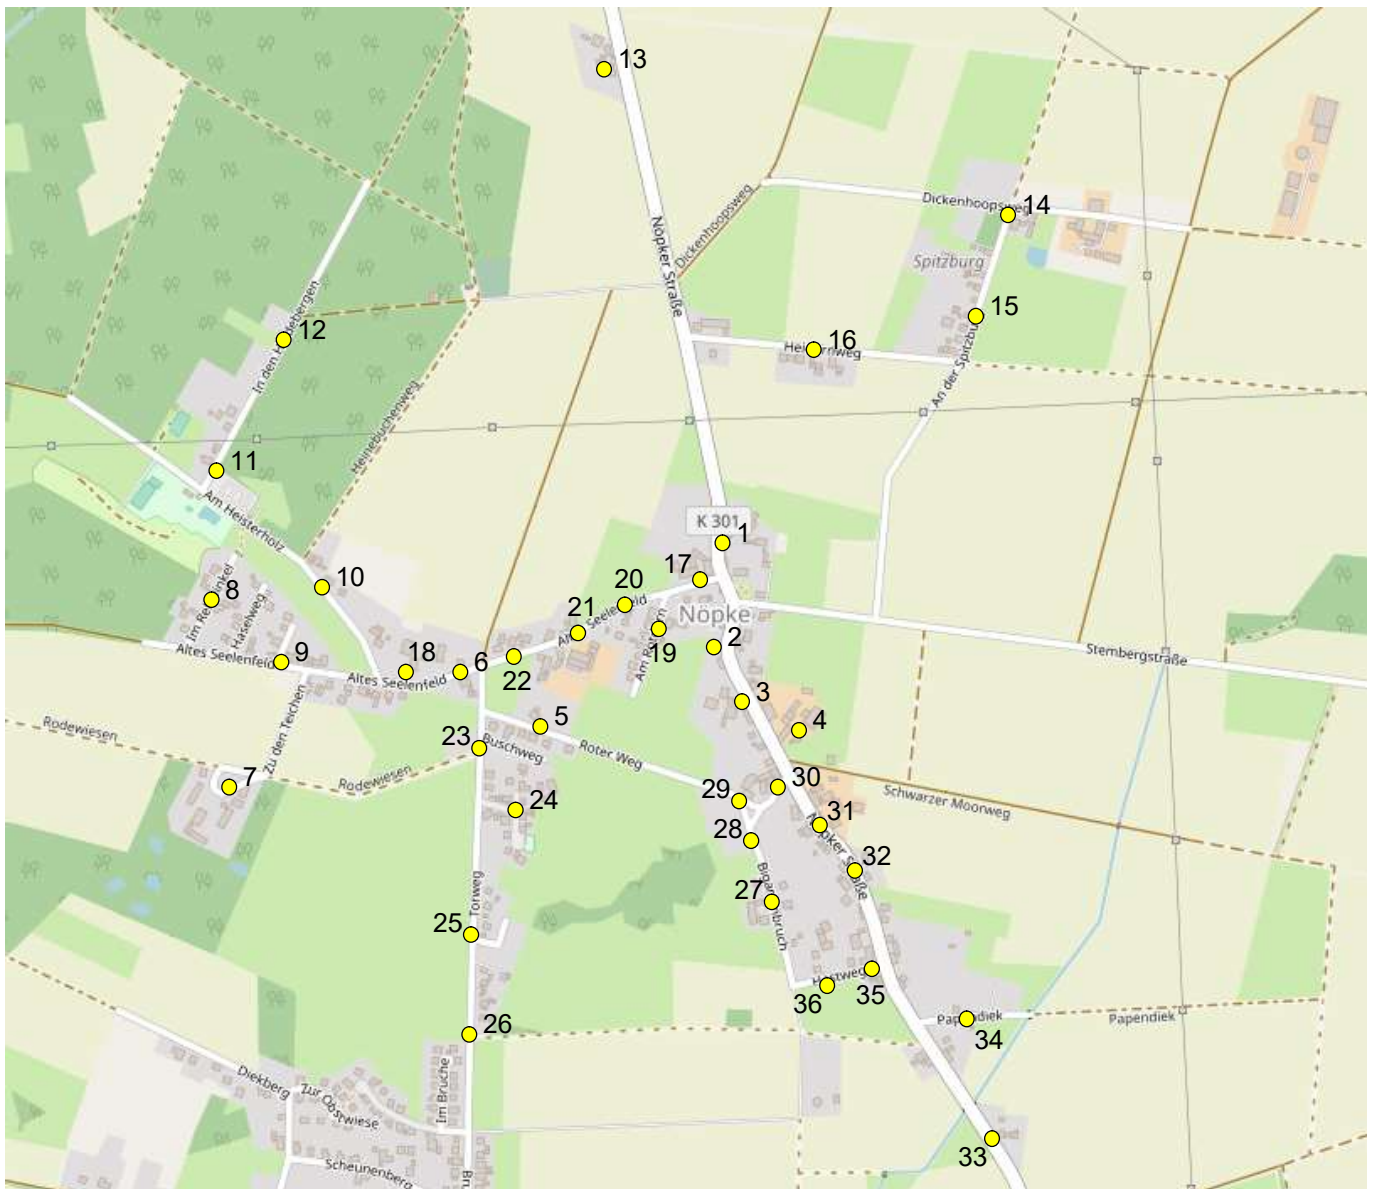

# Schützenkapelle Nöpke

Hallo liebe Nöpker Bürger,

zur Orientierung ist hier die Route und die ungefähren Uhrzeiten, die die Kapelle am 7. Mai 2022 fahren wird.

Station 1:	ca. 8:00	Station 18:	ca. 10:30
Station 5:	ca. 8:30	Station 19:	ca. 11:15
Station 8:	ca. 9:00	Station 24:	ca. 12:00
Station 12:	ca. 9:30	Station 30:	ca. 13:00
Station 15:	ca. 10:00	Station 34:	ca. 13:45

Die Schützenkapelle verbleibt mit einem dreifachen “Gut Luft”